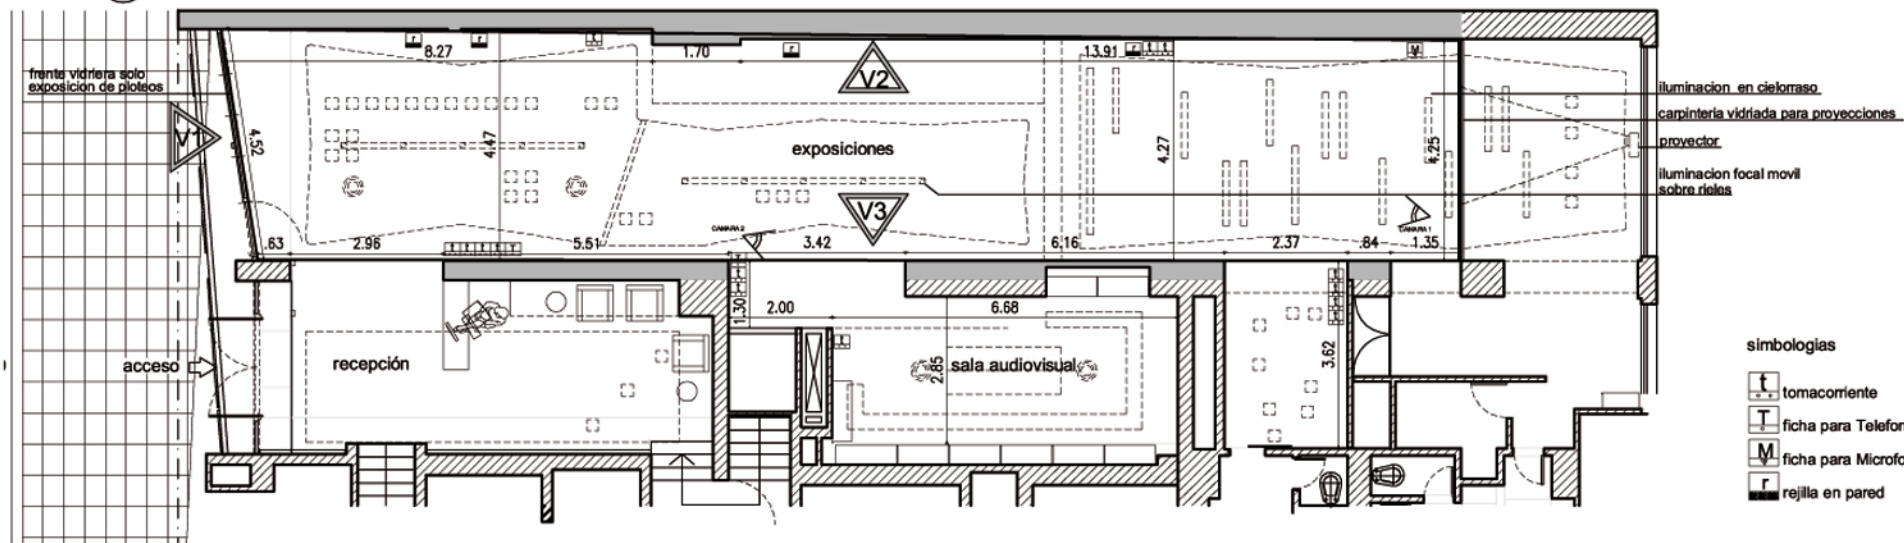

# CCEBA I CENTRO CULTURAL DE ESPAÑA EN BUENOS AIRES - esc. 1:100

## PARANA 1159

VISTA (V2)

VISTA (V3)

PLANTA

simbologías

- tomacorriente
- ficha para Telefono
- ficha para Microfono
- rejilla en pared

NOTA: EL AREA A EXPONER ES SOLO LA IDENTIFICADA CON GRIS